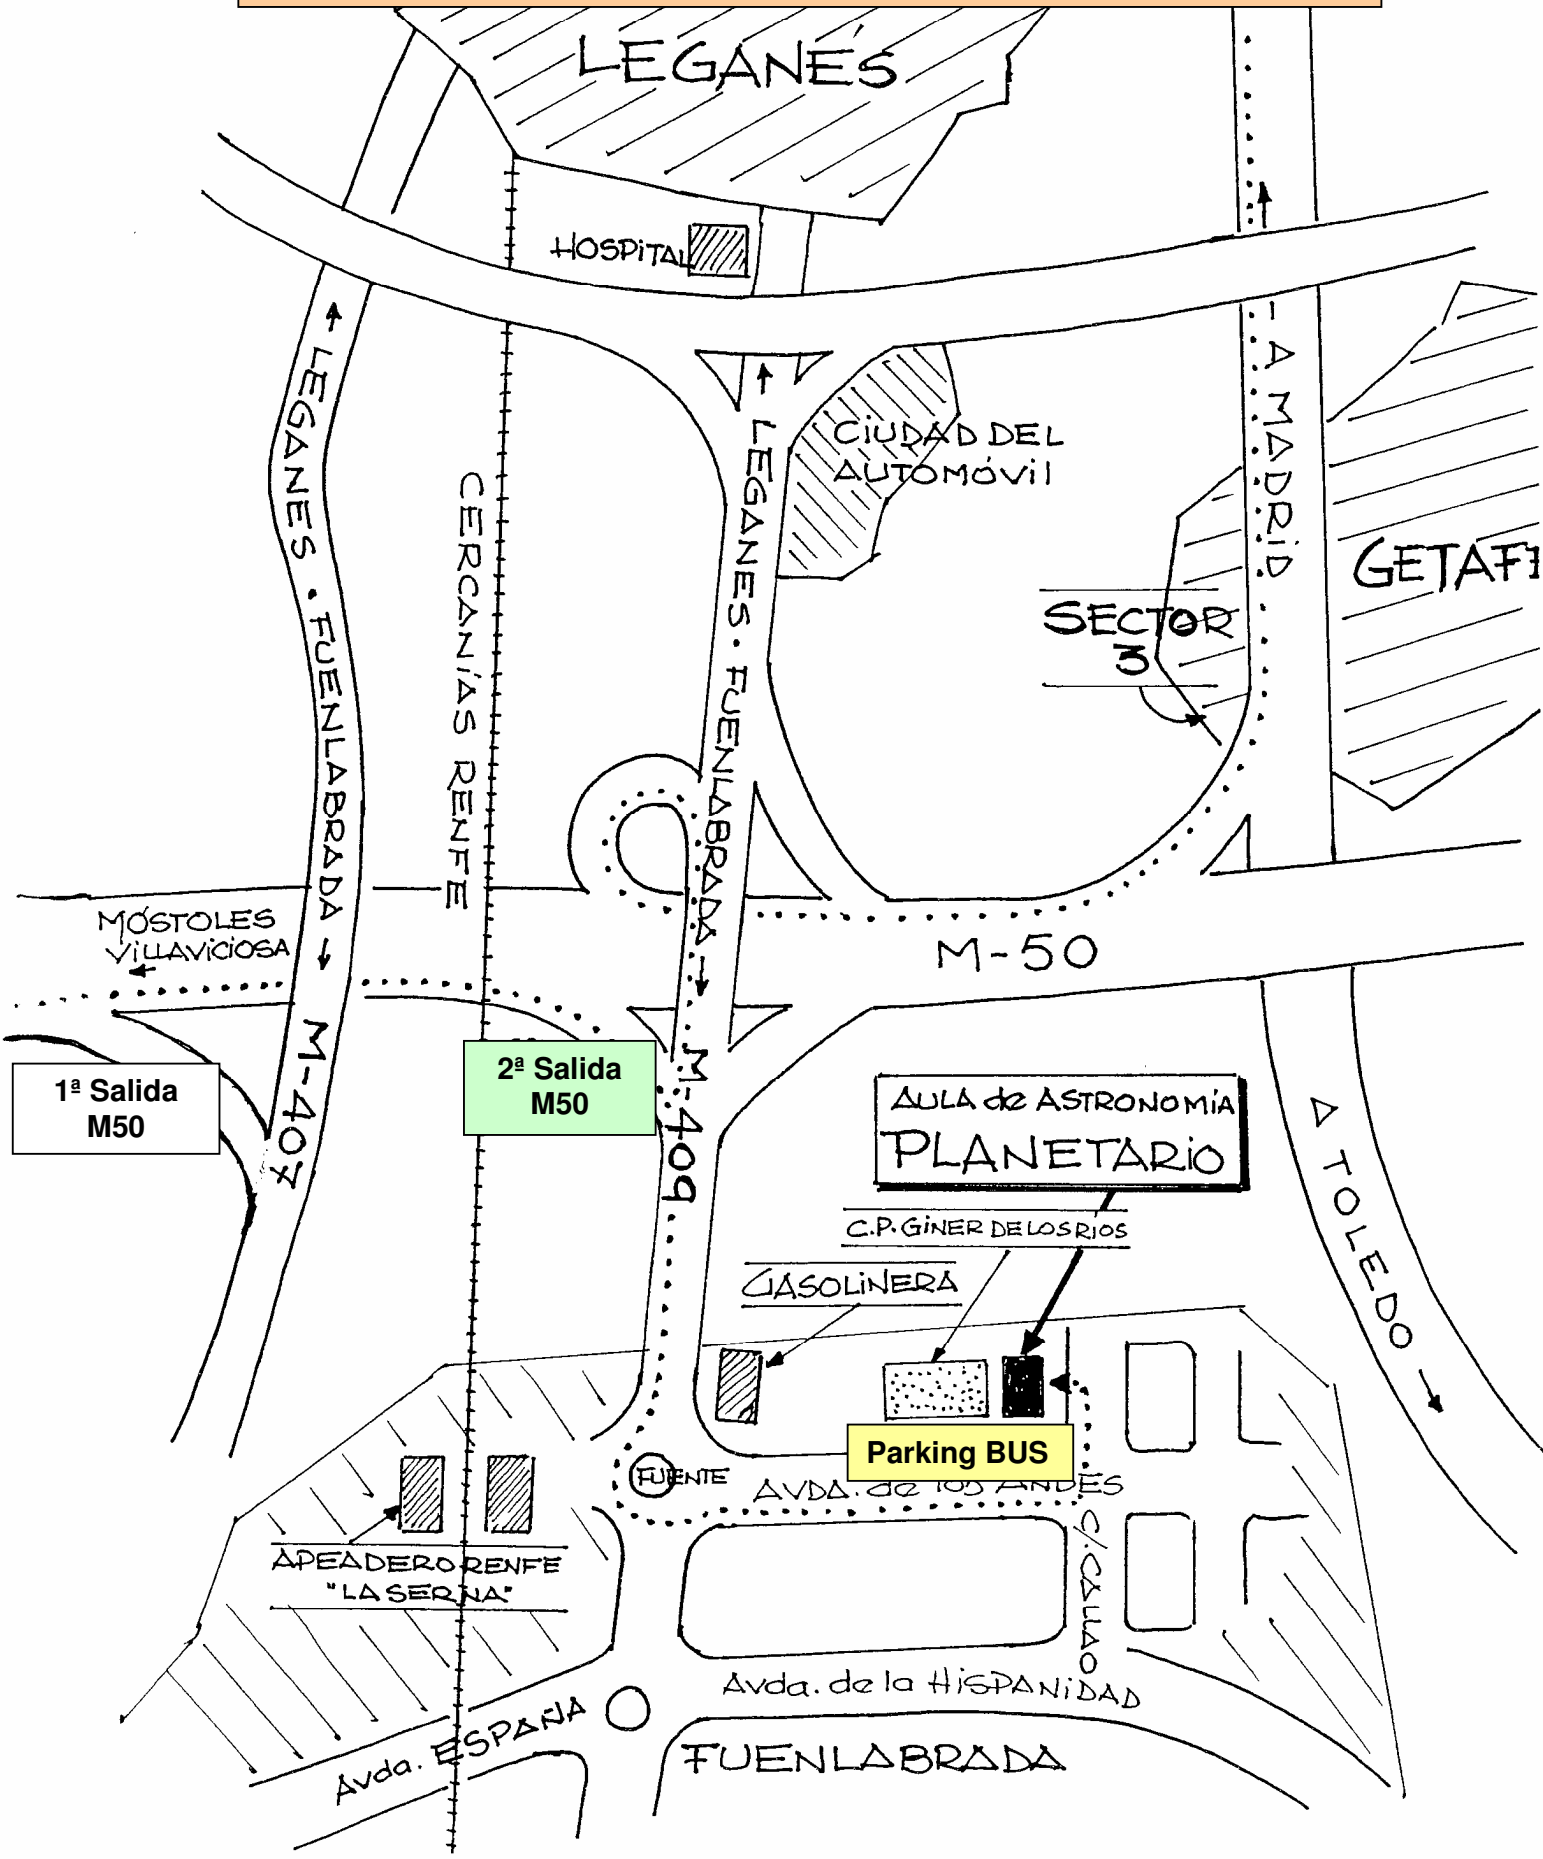

AULA de ASTRONOMÍA - PLANETARIO ESCOLAR
FUENLABRADA. c/.Callao, n: 61. Tfno. 91 6907451

<http://www.educa.madrid.org/web/auladeastronomia.fuenlabrada/>

Renfe La Serna

Leganés

M409

Aula de Astronomía Planetario

Av de los Andes

FUENLABRADA

C/Callao

Reservado Bus escolar

Parada Bus interurbano 492 Aluche

Google