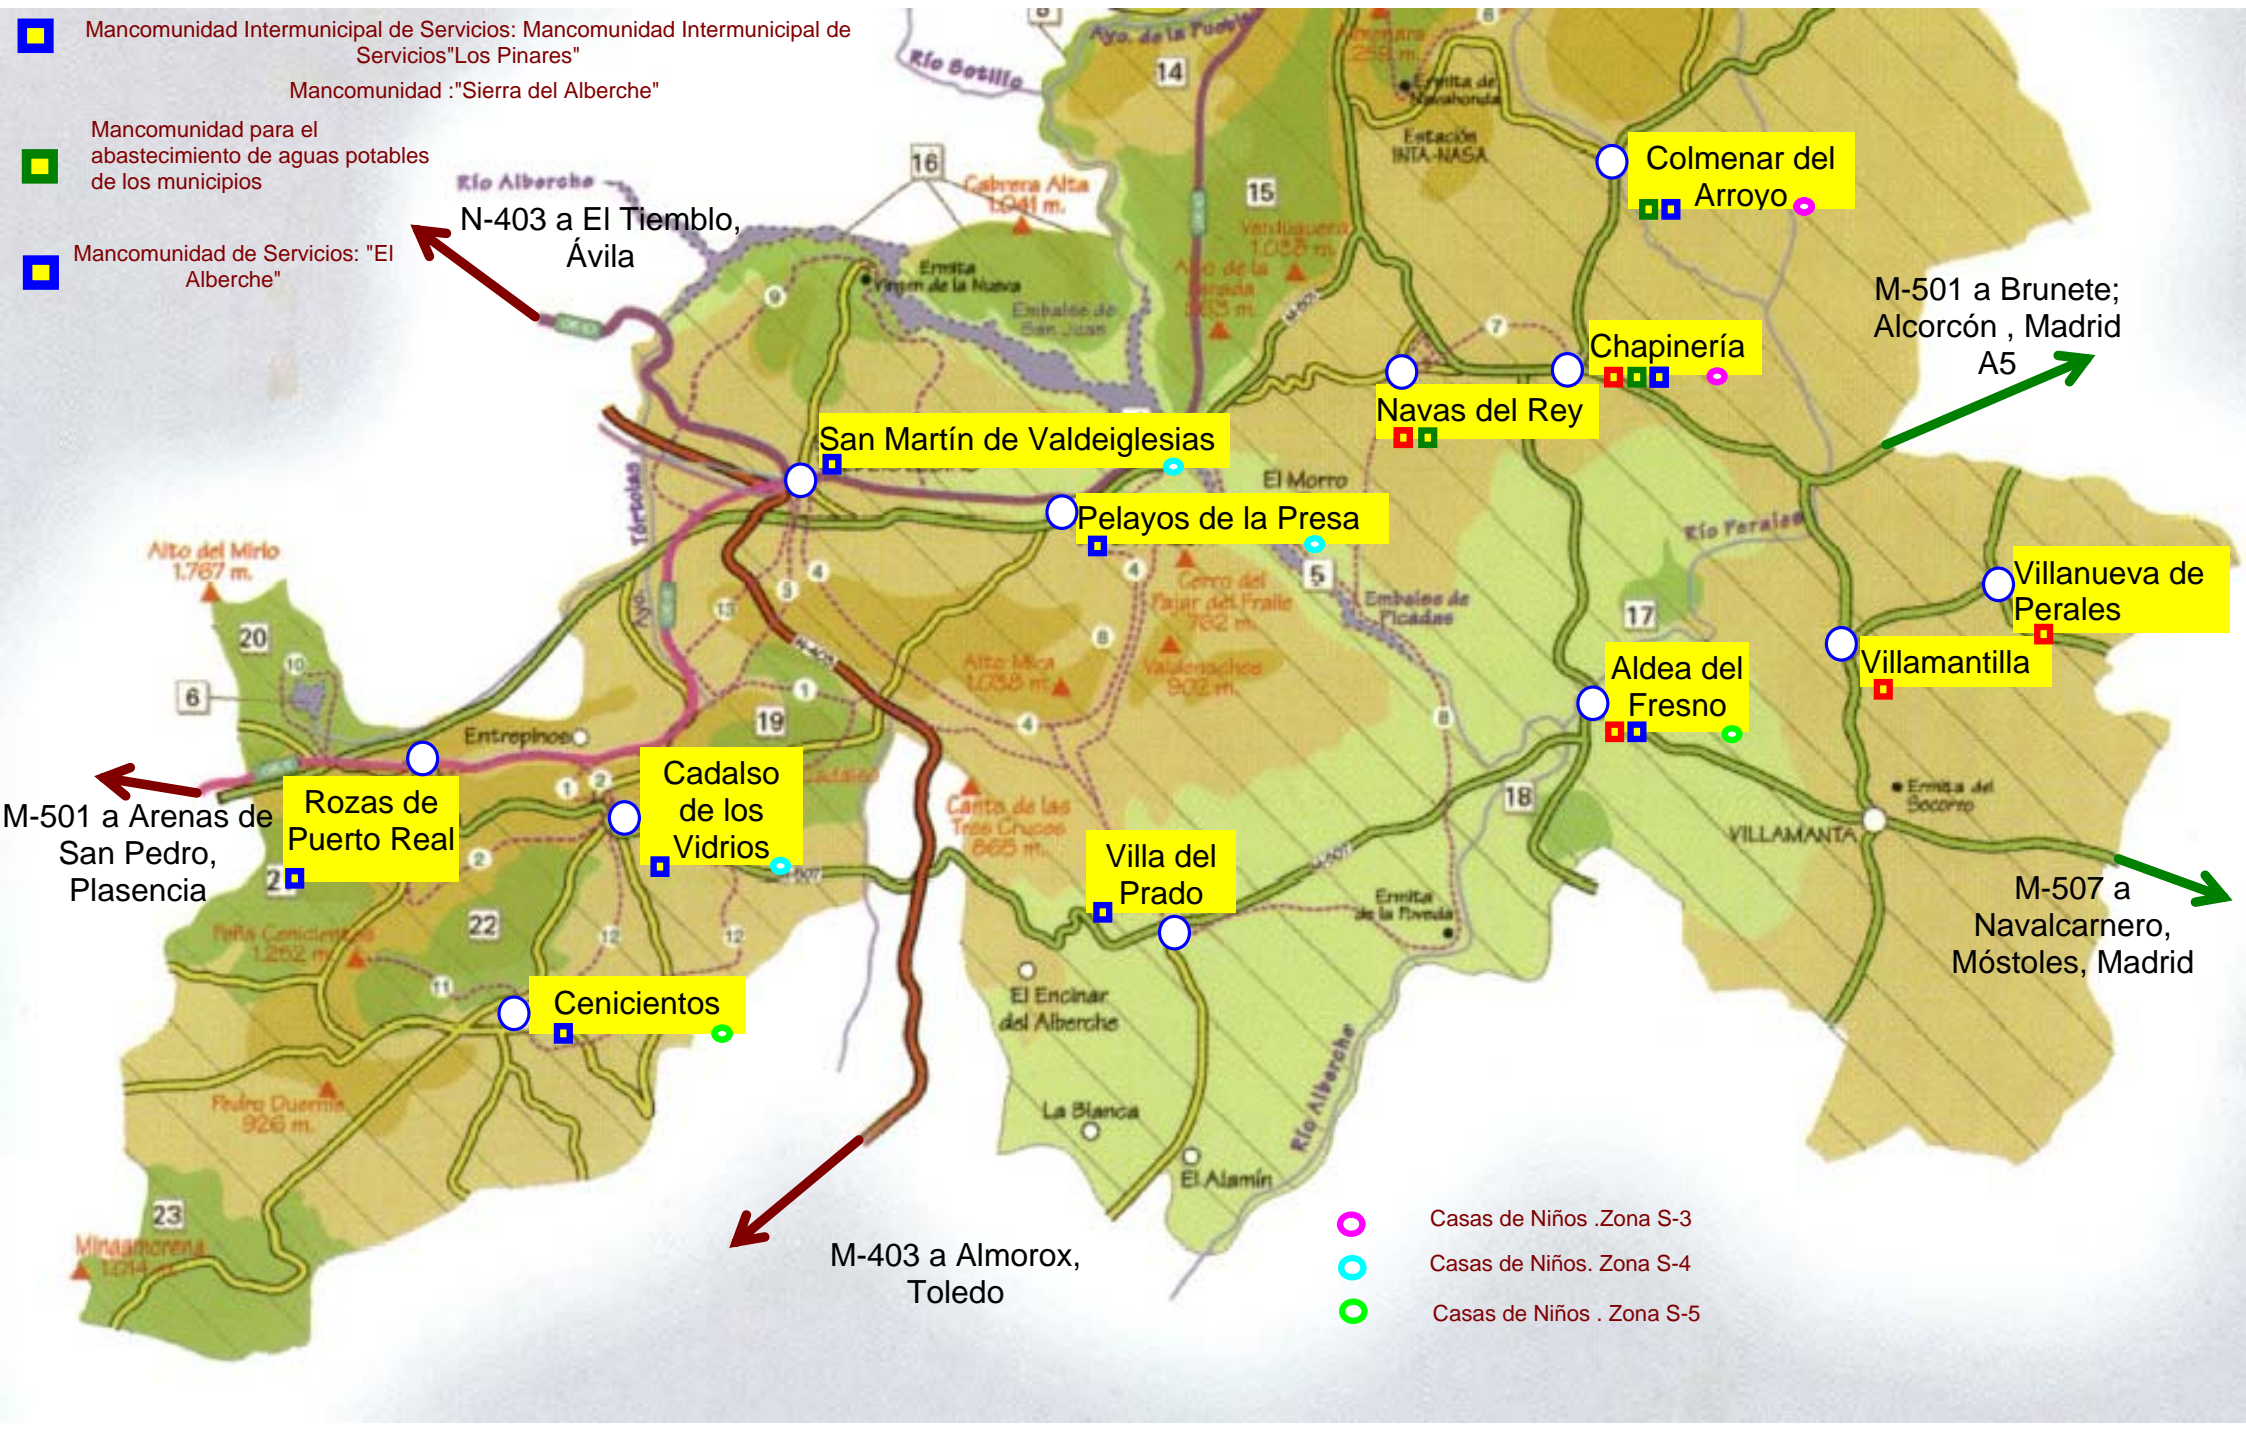

 Mancomunidad Intermunicipal de Servicios: Mancomunidad Intermunicipal de Servicios "Los Pinares"  
 Mancomunidad : "Sierra del Alberche"

 Mancomunidad para el abastecimiento de aguas potables de los municipios

 Mancomunidad de Servicios: "El Alberche"

M-501 a Brunete;  
 Alcorcón, Madrid  
 A5

M-507 a  
 Navalcarnero,  
 Móstoles, Madrid

M-501 a Arenas de  
 San Pedro,  
 Plasencia

M-403 a Almorox,  
 Toledo

-  Casas de Niños .Zona S-3
-  Casas de Niños .Zona S-4
-  Casas de Niños .Zona S-5