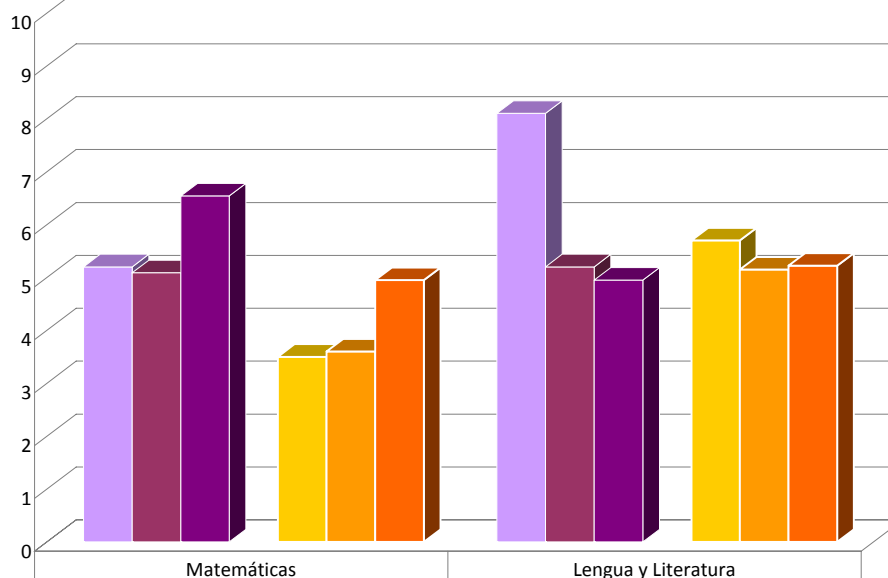

PRUEBAS DE DIAGNÓSTICO 2º ESO

	Matemáticas	Lengua y Literatura	Comprensión Lectora
IES Carmen Conde 06/07	6,08	6,18	7,12
IES Carmen Conde 07/08	4,85	6,27	7,01
IES Carmen Conde 08/09	6,25	7,2	7,24
IES Carmen Conde 09/10	5,53	6,92	6,95
Com. de Madrid 06/07	5,81	5,64	6,95
Com. de Madrid 08/09	5,36	6,15	6,94

PRUEBAS CDI 3º ESO

	Matemáticas	Lengua y Literatura
IES Carmen Conde 07/08	5,2	8,1
IES Carmen Conde 08/09	5,09	5,2
IES Carmen Conde 09/10	6,54	4,95
Com. de Madrid 07/08	3,5	5,7
Com. de Madrid 08/09	3,6	5,15
Com. de Madrid 09/10	4,95	5,22