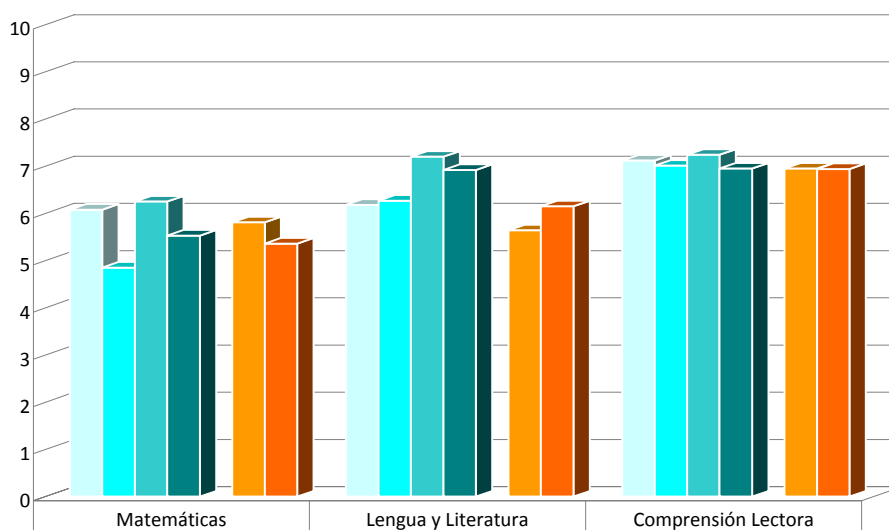

PRUEBAS DE DIAGNÓSTICO 2º ESO

	Matemáticas	Lengua y Literatura	Comprensión Lectora
IES Carmen Conde 06/07	6,08	6,18	7,12
IES Carmen Conde 07/08	4,85	6,27	7,01
IES Carmen Conde 08/09	6,25	7,2	7,24
IES Carmen Conde 09/10	5,53	6,92	6,95
Com. de Madrid 06/07	5,81	5,64	6,95
Com. de Madrid 08/09	5,36	6,15	6,94

PRUEBAS CDI 3º ESO

	Matemáticas	Lengua y Literatura
IES Carmen Conde 07/08	5,2	8,1
IES Carmen Conde 08/09	5,09	5,2
IES Carmen Conde 09/10	6,54	4,95
Com. de Madrid 07/08	3,5	5,7
Com. de Madrid 08/09	3,6	5,15
Com. de Madrid 09/10	4,95	5,22