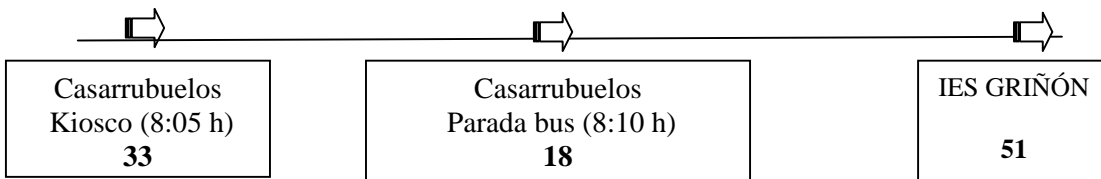

RUTAS DEL I.E.S. GRIÑÓN. Curso 2006/2007

RUTA A: CASARRUBUELOS/ CUBAS (autocares Granados , amarillo)

RUTA D: CASARRUBUELOS (autocares Granados , rojo)

RUTA G: CUBAS (Autocares Granados, verde)

RUTA H: BATRES/CUBAS (EL SOTO) (EMT: naranja)