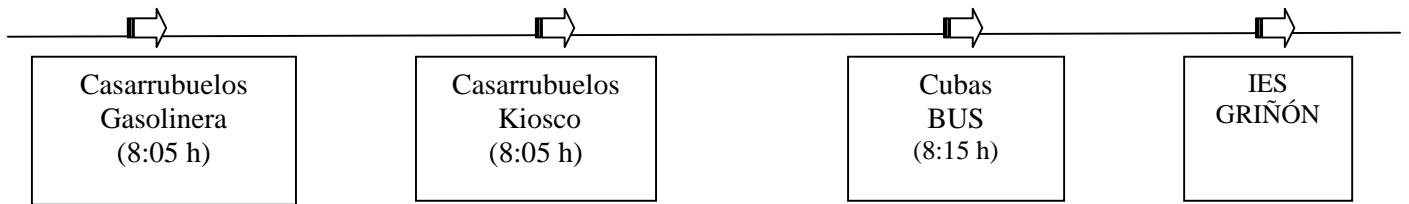

RUTAS DEL I.E.S. GRIÑÓN. Curso 2006/2007

RUTA A: CASARRUBUELOS/ CUBAS (autocares Granados , amarillo)

RUTA D: CASARRUBUELOS (autocares Granados , rojo)

RUTA G: CUBAS (Autocares Granados, verde)

RUTA H: BATRES/CUBAS (EL SOTO) (EMT: naranja)

RUTA F: SERRANILLOS (Autocares Narciso Fernández , azul)

RUTA C: SERRANILLOS (Autocares Narciso Fernández , azul)

RUTAS DEL I.E.S. GRIÑÓN. Curso 2006/2007

RUTA A: CASARRUBUELOS/ CUBAS (autocares Granados , amarillo)