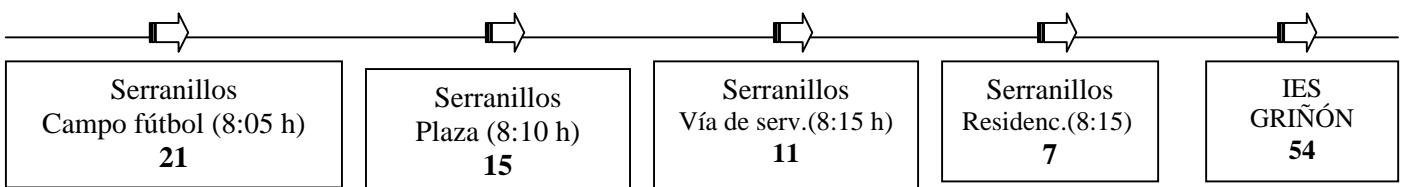

RUTA C: SERRANILLOS (Autocares Narciso Fernández , azul)