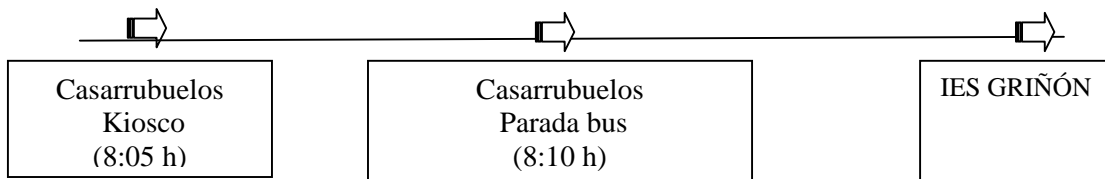

RUTA D: CASARRUBUELOS (autocares Granados , rojo)