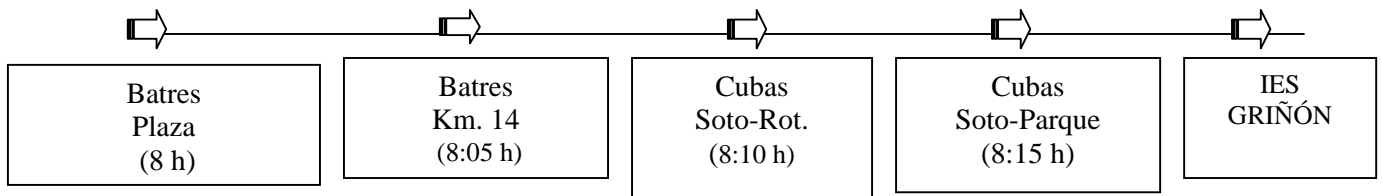

RUTA H: BATRES/CUBAS (EL SOTO) (EMT: naranja)