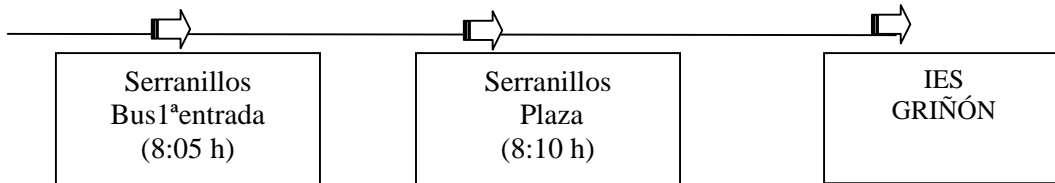

RUTAS DEL I.E.S. GRIÑÓN. Curso 2006/2007

RUTA A: CASARRUBUELOS/ CUBAS (autocares Granados , amarillo)

RUTA D: CASARRUBUELOS (autocares Granados , rojo)

RUTA G: CUBAS (Autocares Granados, verde)

RUTA H: BATRES/CUBAS (EL SOTO) (EMT: naranja)

RUTA D: CASARRUBUELOS (autocares Granados , rojo)

RUTA G: CUBAS (Autocares Granados, verde)

RUTA H: BATRES/CUBAS (EL SOTO) (EMT: naranja)

RUTA F: SERRANILLOS (Autocares Narciso Fernández , azul)

RUTA C: SERRANILLOS (Autocares Narciso Fernández , azul)