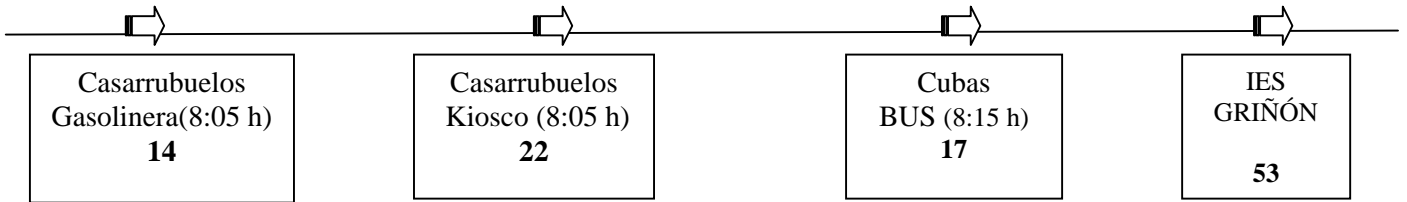

RUTAS DEL I.E.S. GRIÑÓN. Curso 2006/2007

RUTA A: CASARRUBUELOS/ CUBAS (autocares Granados , amarillo)

RUTA D: CASARRUBUELOS (autocares Granados , rojo)

RUTA G: CUBAS (Autocares Granados, verde)

RUTA H: BATRES/CUBAS (EL SOTO) (EMT: naranja)