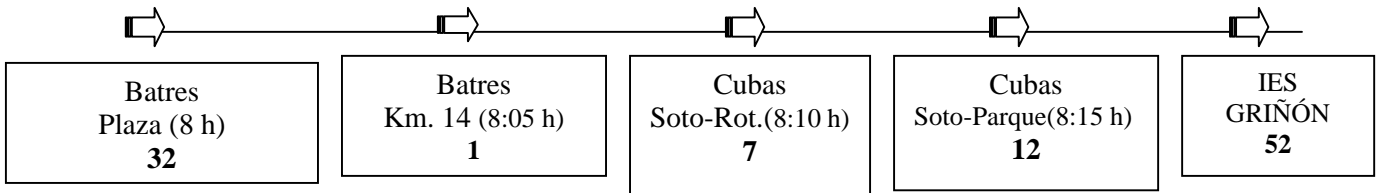

RUTAS DEL I.E.S. GRIÑÓN. Curso 2006/2007

RUTA A: CASARRUBUELOS/ CUBAS (autocares Granados , amarillo)

RUTA D: CASARRUBUELOS (autocares Granados , rojo)

RUTA G: CUBAS (Autocares Granados, verde)

RUTA H: BATRES/CUBAS (EL SOTO) (EMT: naranja)