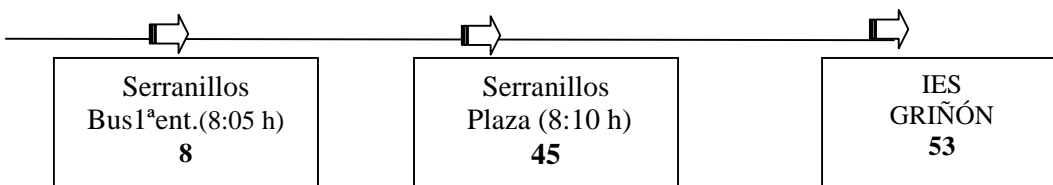

RUTA F: SERRANILLOS (Autocares Narciso Fernández , azul)