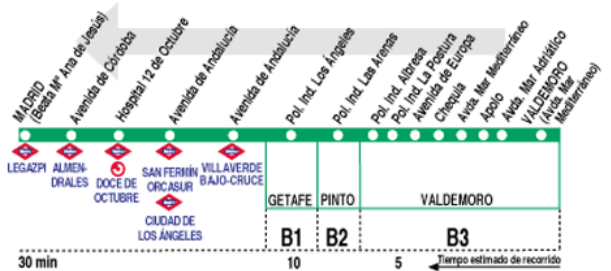

424

Madrid (Legazpi) - Valdemoro (El Restón)

HORARIOS DE SALIDA DE MADRID (Plaza de la Beata María Ana de Jesús)																		
Actualizado a julio de 2007																		
Lunes a Viernes laborables (Vigente todo el año)																		
6:	7:	8:	9:	10:	11:	12:	13:	14:	15:	16:	17:	18:	19:	20:	21:	22:	23:	24:
30	10	00	20	00	10	20	30	05	25	00	10	20	30	05	15	25	10	15
40	30	40	35	45	55	40	40	40	35	45	55	40	40	50	35	35	35	35
Sábados laborables (Vigente de 1 de septiembre a 31 de julio)																		
De 7:15 a 0:15 cada hora																		
Domingos y Festivos (Vigente todo el año)																		
	8:	10:	12:	14:	16:	18:	20:	22:	24:									
	30	30	30	30	30	30	30	30	30									

AI AUTOMNIBUS INTERURBANOS, S.A. C. Miguel Servet, 8. Tel: 902 198 788
Pol. Ind. Rompecubas. 28340 Valdemoro, Madrid.

424

Valdemoro (El Restón) - Madrid (Legazpi)

HORARIOS DE SALIDA DE VALDEMORO (Avenida Mar Mediterráneo)																		
Actualizado a julio de 2007																		
Lunes a Viernes laborables (Vigente todo el año)																		
5:	6:	7:	8:	9:	10:	11:	12:	13:	14:	15:	16:	17:	18:	19:	20:	21:	22:	23:
50	20	20	00	10	20	30	05	15	35	10	20	30	05	15	25	00	10	20
50	40	30	45	55	40	50	40	50	45	55	40	50	40	50	35	45	35	45
Sábados laborables (Vigente de 1 de septiembre a 31 de julio)																		
De 6:15 a 23:15 cada hora																		
Domingos y Festivos (Vigente todo el año)																		
	7:	9:	11:	13:	15:	17:	19:	21:	23:									
	30	30	30	30	30	30	30	30	30									