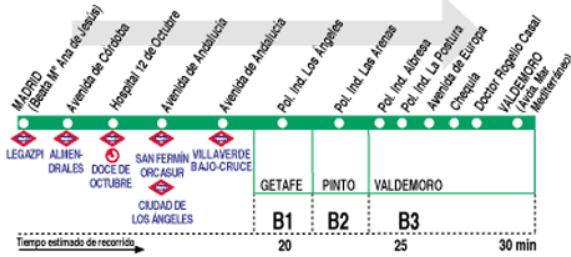

424

Madrid (Legazpi) - Valdemoro (El Restón)

HORARIOS DE SALIDA DE MADRID (Plaza de la Beata María Ana de Jesús)																		
Actualizado a julio de 2007																		
Lunes a Viernes laborables (Vigente todo el año)																		
6:	7:	8:	9:	10:	11:	12:	13:	14:	15:	16:	17:	18:	19:	20:	21:	22:	23:	24:
30	10	00	20	00	10	20	30	05	25	00	10	20	30	05	15	25	10	15
40	30	40	35	45	55	40	40	40	35	45	55	40	40	50	35	35	35	35
Sábados laborables (Vigente de 1 de septiembre a 31 de julio)																		
De 7:15 a 0:15 cada hora																		
Domingos y Festivos (Vigente todo el año)																		
	8:	10:	12:	14:	16:	18:	20:	22:	24:									
	30	30	30	30	30	30	30	30	30									

AI AUTOMNIBUS INTERURBANOS, S.A. C. Miguel Servet, 8. Tel: 902 198 788
Pol. Ind. Rompecubas. 28340 Valdemoro, Madrid.

424

Valdemoro (El Restón) - Madrid (Legazpi)

HORARIOS DE SALIDA DE VALDEMORO (Avenida Mar Mediterráneo)																		
Actualizado a julio de 2007																		
Lunes a Viernes laborables (Vigente todo el año)																		
5:	6:	7:	8:	9:	10:	11:	12:	13:	14:	15:	16:	17:	18:	19:	20:	21:	22:	23:
50	20	20	00	10	20	30	05	15	35	10	20	30	05	15	25	00	10	20
50	40	30	45	55	40	50	40	50	45	55	40	50	40	50	35	45	35	45
Sábados laborables (Vigente de 1 de septiembre a 31 de julio)																		
De 6:15 a 23:15 cada hora																		
Domingos y Festivos (Vigente todo el año)																		
	7:	9:	11:	13:	15:	17:	19:	21:	23:									
	30	30	30	30	30	30	30	30	30									